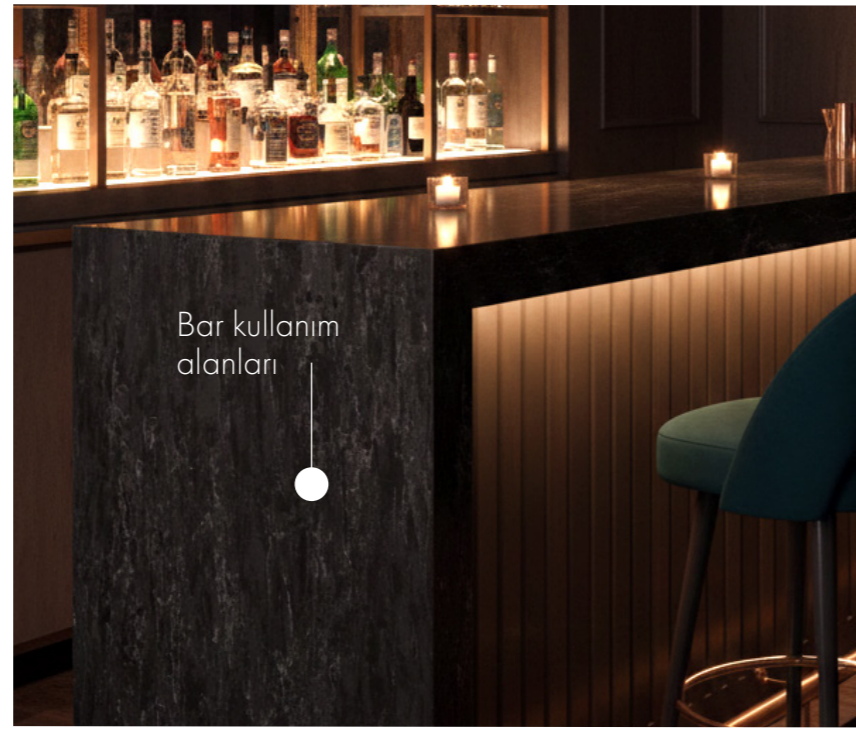

Touch yüzey, daha mat bir görünüm, daha az yansıma ve ipeksi dokunuşla tezgah ile yaşadığınız etkileşimi hem görsel hem tensel olarak çeşitlendirir.

Kalınlık Seçenekleri

Alastro Grey, sabahın ilk ışıklarıyla ortaya çıkan sakin gökyüzünden ilham alır. Açık gri ve kırık beyaz tonlarının yumuşak dengesi, dinginlik ve ferahlık hissini bir araya getirir. Bu yüzey, sadeliğin içindeki zarafeti ve ışıkla kurulan doğal uyumu temsil eder.