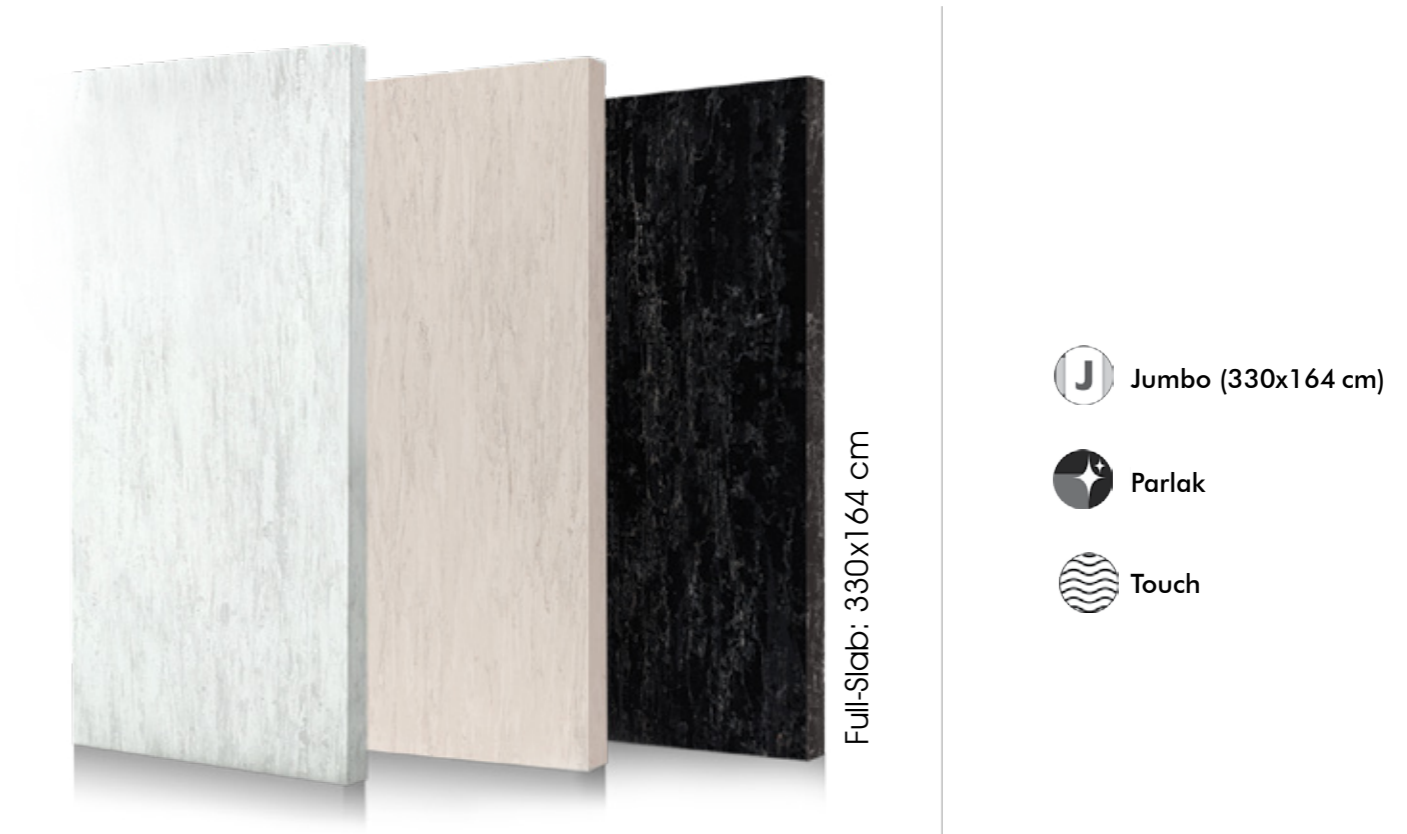

Touch yüzey, daha mat bir görünüm, daha az yansıma ve ipeksi dokunuşla tezgah ile yaşadığınız etkileşimi hem görsel hem tensel olarak çeşitlendirir.

Kalınlık Seçenekleri

Alastro Grey, sabahın ilk ışıklarıyla ortaya çıkan sakin gökyüzünden ilham alır. Açık gri ve kırık beyaz tonlarının yumuşak dengesi, dinginlik ve ferahlık hissini bir araya getirir. Bu yüzey, sadeliğin içindeki zarafeti ve ışıkla kurulan doğal uyumu temsil eder.