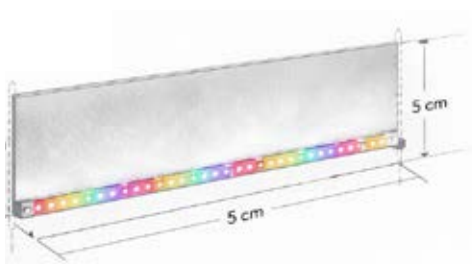

و أ ء ط ش ن ل ا خ ب ا ط م ل ا ح ط س أ ل ء م م ص م ر ي غ Lumina ء و م ج م
ء ء ي د ش ل ا ت ا م د ص ل ل ء ض ر ع م ل ا ح ط س أ ل ل

ي ن ق ت ل ا م ا ظ ن ل ا

م س 3 LED ع ي ز و ت ء ف ا س م

ر ت م / ط ا و 12 ء ر د ق ب LED RGB ط ي ر ش : LED ع و ن ل ي ن د أ ل ا د ح ل ا